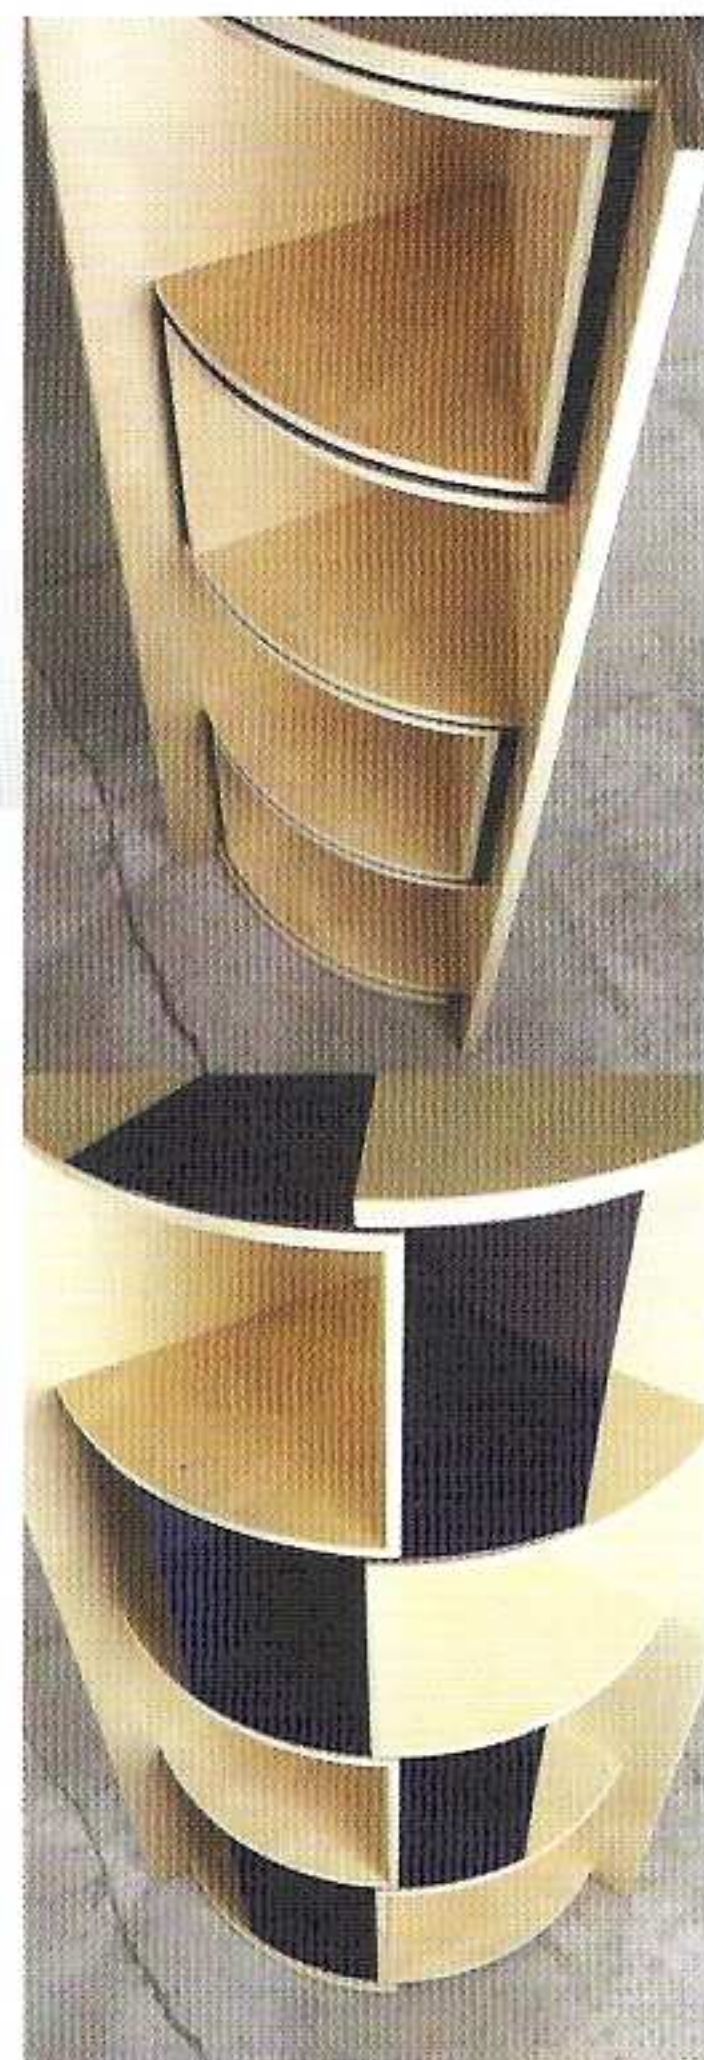

**ÉLOGE DU DÉSÉQUILIBRE,** surtout quand il n'est qu'apparent! « Quake », hêtre (existe en chêne). 166 x 130 x 30 cm, à partir de 790 € chez Fleux.

**LA MISE EN BOITE** ne déstabilise pas « Duras ». Une structure en chêne naturel, des portes laquées de couleur, des caisses châtaigne, noyer vernis mat. L 210, P 48, H 230 cm, Azea by Victor Caetano. À partir de 3900 €.

**CROIX DE BOIS, CROIX DE FER.** À chacun son puzzle! « Target », structure à caisses en fibres de bois et modules d'appui. H 200, L 100, P 27 cm, à partir de 2900 €, Arketipo chez Autour d'un Canapé.

**PARÉS À TANGUER?** Bibliothèque « Numerobis »: 4 étagères et une robe également seyante en blanc ou wengé. Panneaux de particules, L 167,8, P 32,5, H 160 cm, 159 € chez vente-unique.com

**L'ACCORDÉONISTE.** À disposer en angle (ø 65 cm), ou à déployer (106 à 180 °) au fur et à mesure de l'enrichissement de sa bibliothèque... H 178 cm, casiers à parois de verre. « In-canto » by Adele-c, design M. Ferreri, 2640 €.