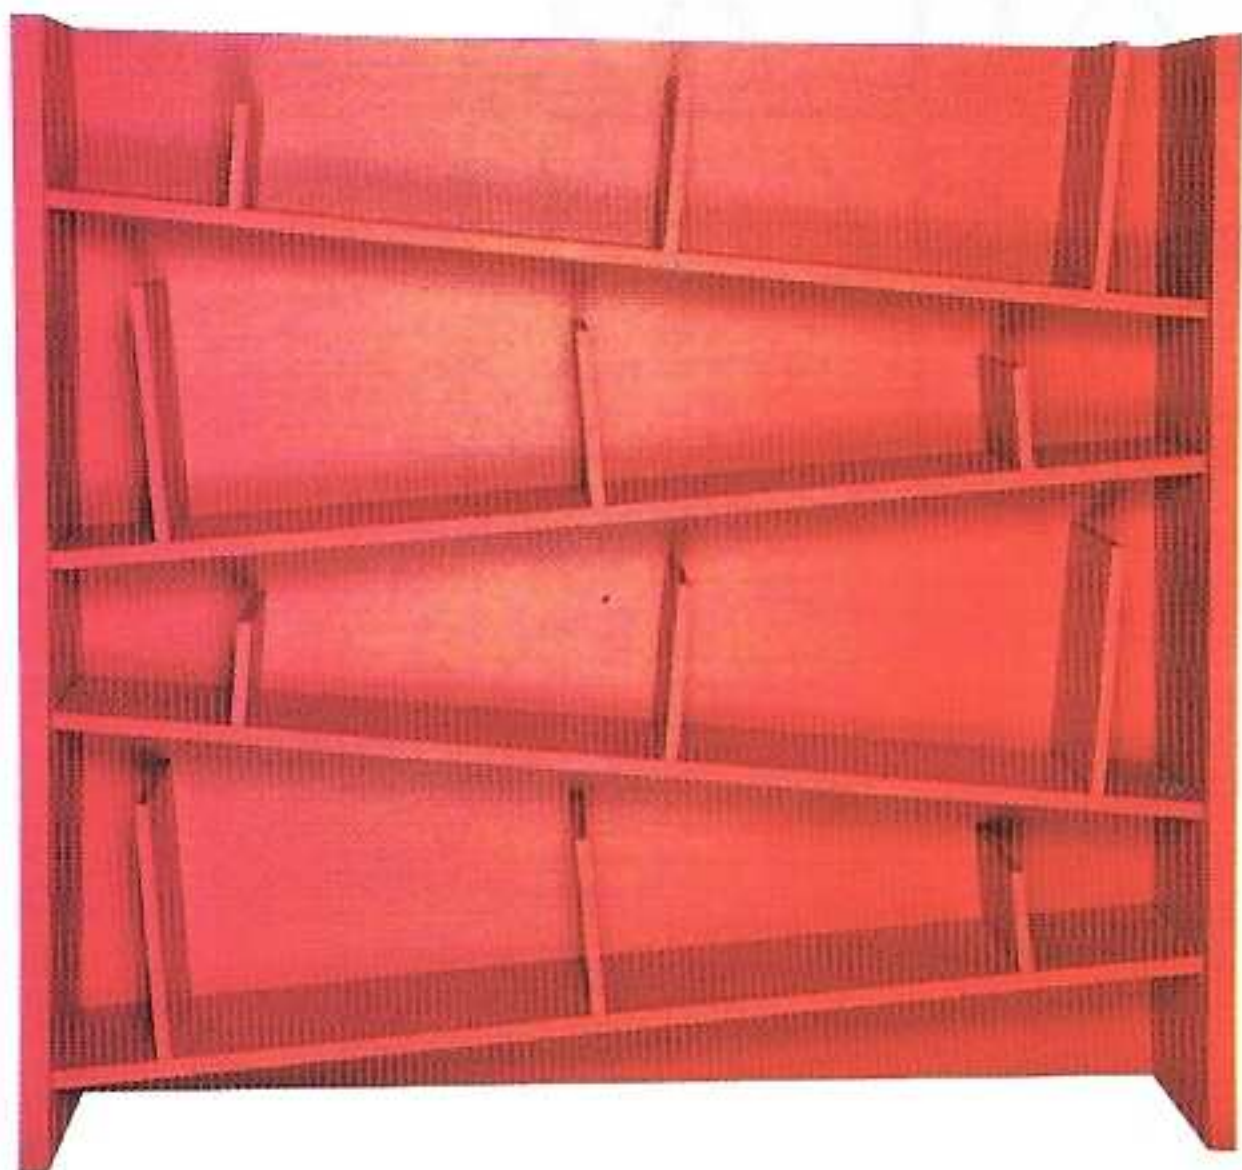

**ÉLOGE DU DÉSÉQUILIBRE,** surtout quand il n'est qu'apparent! « Quake », hêtre (existe en chêne). 166 x 130 x 30 cm, à partir de 790 € chez Fleux.

**LA MISE EN BOITE** ne déstabilise pas « Duras ». Une structure en chêne naturel, des portes laquées de couleur, des caisses châtaigne, noyer vernis mat. L 210, P 48, H 230 cm, Azea by Victor Caetano. À partir de 3900 €.

**CROIX DE BOIS, CROIX DE FER.** À chacun son puzzle! « Target », structure à caisses en fibres de bois et modules d'appui. H 200, L 100, P 27 cm, à partir de 2900 €, Arketipo chez Autour d'un Canapé.

**PARÉS À TANGUER?** Bibliothèque « Numerobis »: 4 étagères et une robe également seyante en blanc ou wengé. Panneaux de particules, L 167,8, P 32,5, H 160 cm, 159 € chez vente-unique.com

**L'ACCORDÉONISTE.** À disposer en angle (ø 65 cm), ou à déployer (106 à 180 °) au fur et à mesure de l'enrichissement de sa bibliothèque... H 178 cm, casiers à parois de verre. « In-canto » by Adele-c, design M. Ferreri, 2640 €.