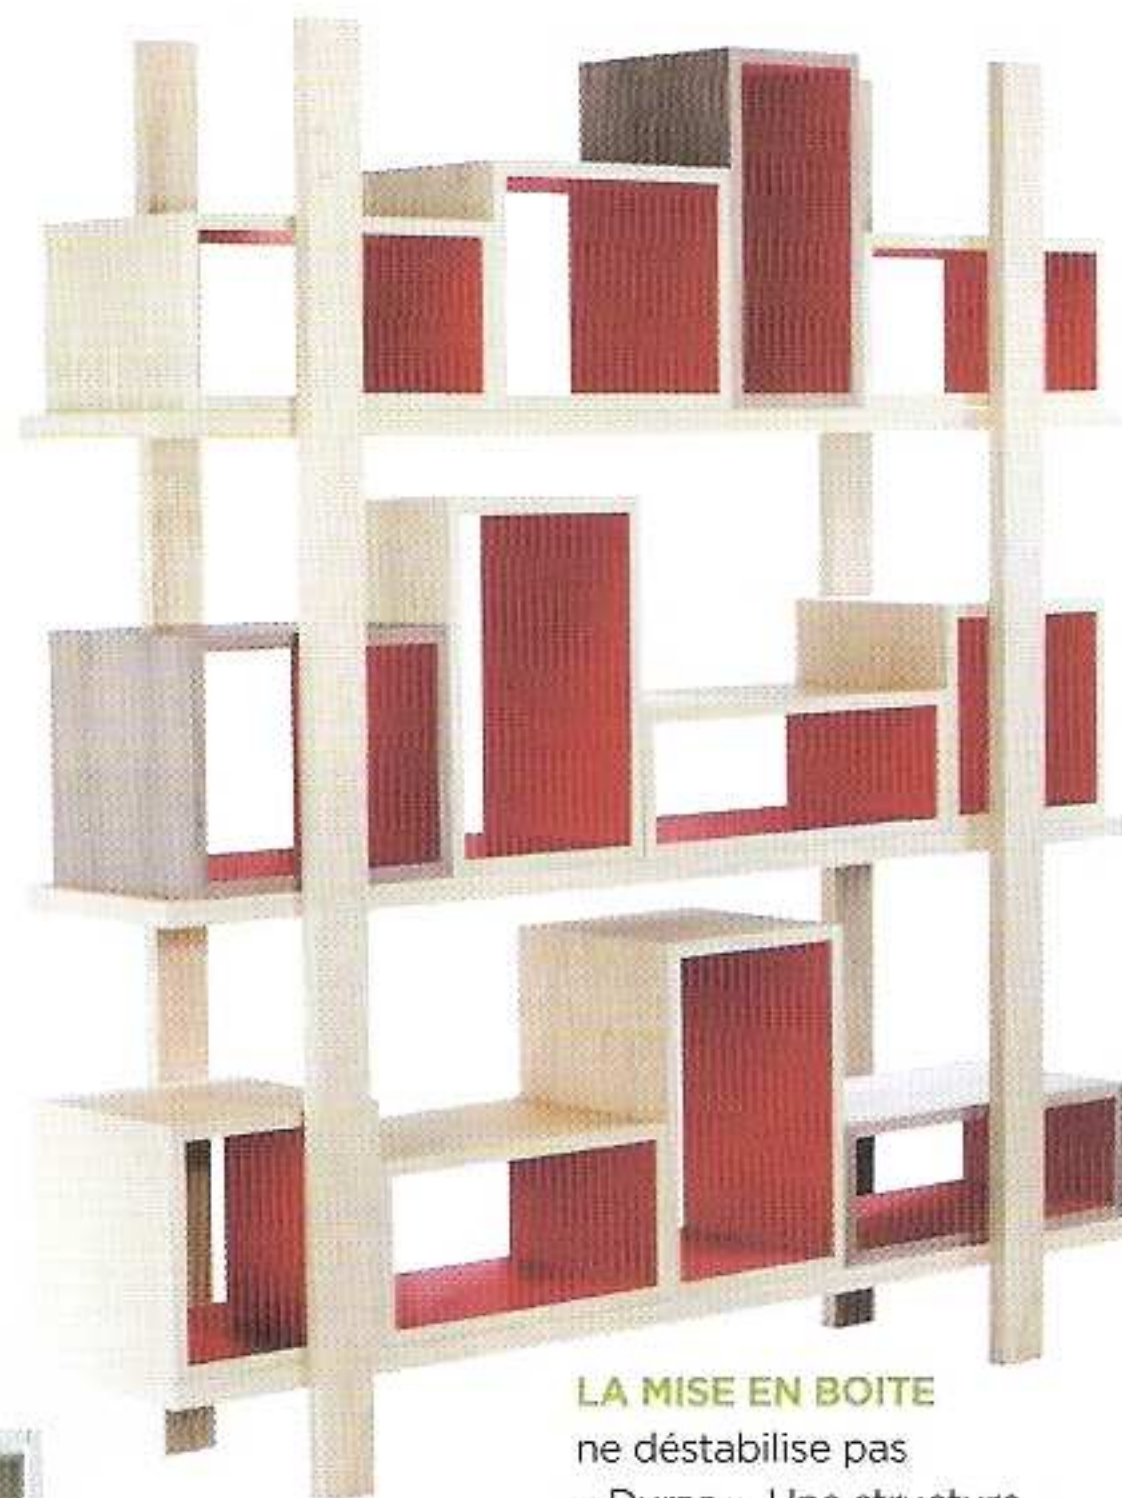

**ÉLOGE DU DÉSÉQUILIBRE,** surtout quand il n'est qu'apparent! « Quake », hêtre (existe en chêne). 166 x 130 x 30 cm, à partir de 790 € chez Fleux.

**LA MISE EN BOITE** ne déstabilise pas « Duras ». Une structure en chêne naturel, des portes laquées de couleur, des caisses châtaigne, noyer vernis mat. L 210, P 48, H 230 cm, Azea by Victor Caetano. À partir de 3900 €.

**CROIX DE BOIS, CROIX DE FER.** À chacun son puzzle! « Target », structure à caisses en fibres de bois et modules d'appui. H 200, L 100, P 27 cm, à partir de 2900 €, Arketipo chez Autour d'un Canapé.

**PARÉS À TANGUER?** Bibliothèque « Numerobis »: 4 étagères et une robe également seyante en blanc ou wengé. Panneaux de particules, L 167,8, P 32,5, H 160 cm, 159 € chez vente-unique.com

**L'ACCORDÉONISTE.** À disposer en angle (ø 65 cm), ou à déployer (106 à 180 °) au fur et à mesure de l'enrichissement de sa bibliothèque... H 178 cm, casiers à parois de verre. « In-canto » by Adele-c, design M. Ferreri, 2640 €.