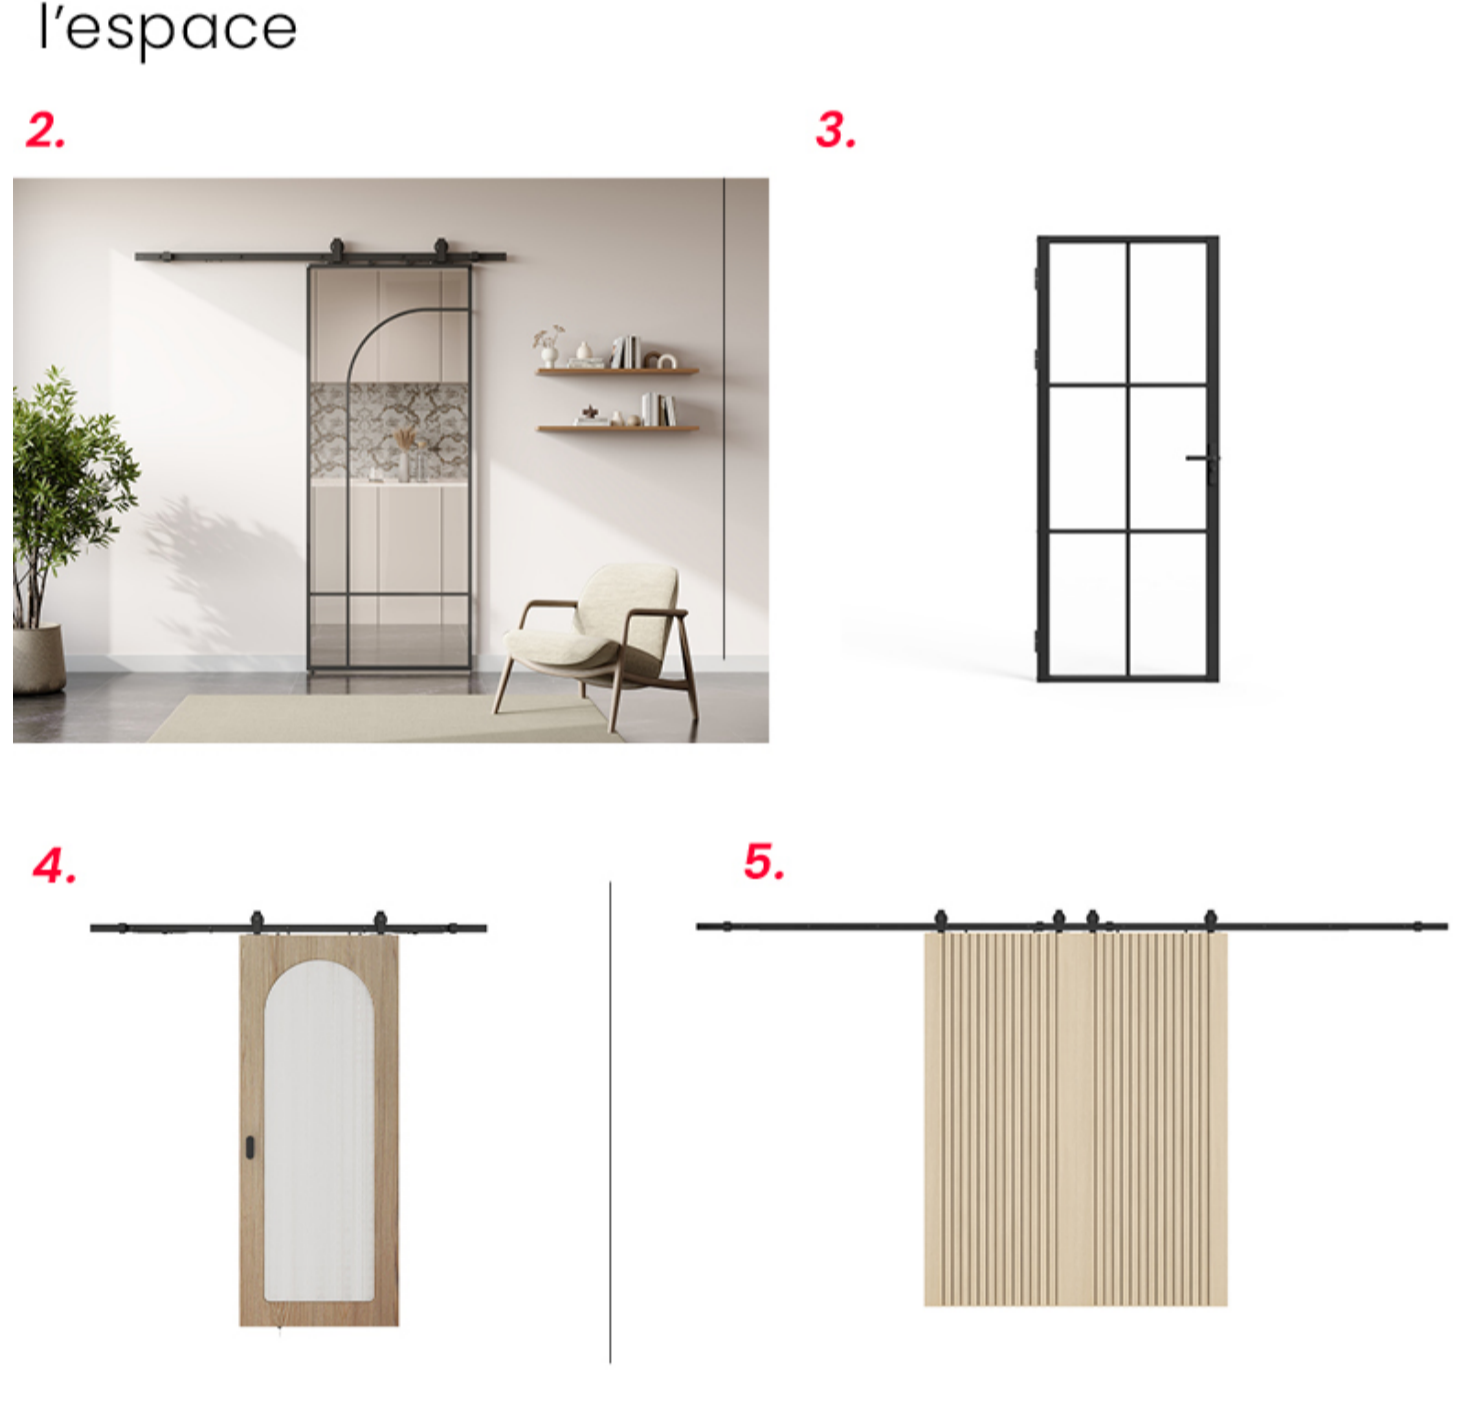

Des aménagements pensés par Vente-unique.com pour transformer la maison

Longtemps envisagé sous un angle purement fonctionnel, l'aménagement de la maison s'inscrit aujourd'hui dans une approche plus globale. Chaque élément structure l'espace autant qu'il lui donne du caractère. Les volumes se redessinent, la circulation se fluidifie et les séparations deviennent de véritables partis pris décoratifs.

Vérières, portes, panneaux muraux, mobiliers modulables... Autant de solutions qui redéfinissent les espaces sans les figer. Avec cette sélection, Vente-unique.com met en lumière des aménagements pensés pour les modes de vie contemporains. Matières, lignes et jeux de transparence composent des intérieurs cohérents, évolutifs et habités.

Grand canapé d'angle droit panoramique convertible DAVISO - Tissu texturé, bois et ressorts Nosag - L. 360 x H. 87 x P. 204 cm - 1 599,99 €

Le salon en mouvement

Les ouvertures redessinent l'espace

L'ingéniosité au service du quotidien

Structurer l'espace avec style

À propos

Le succès de la marque se traduit par déjà plus de 3 millions de clients livrés dans 16 pays en Europe avec un taux de satisfaction de 94%.

www.vente-unique.com

Télécharger les visuels