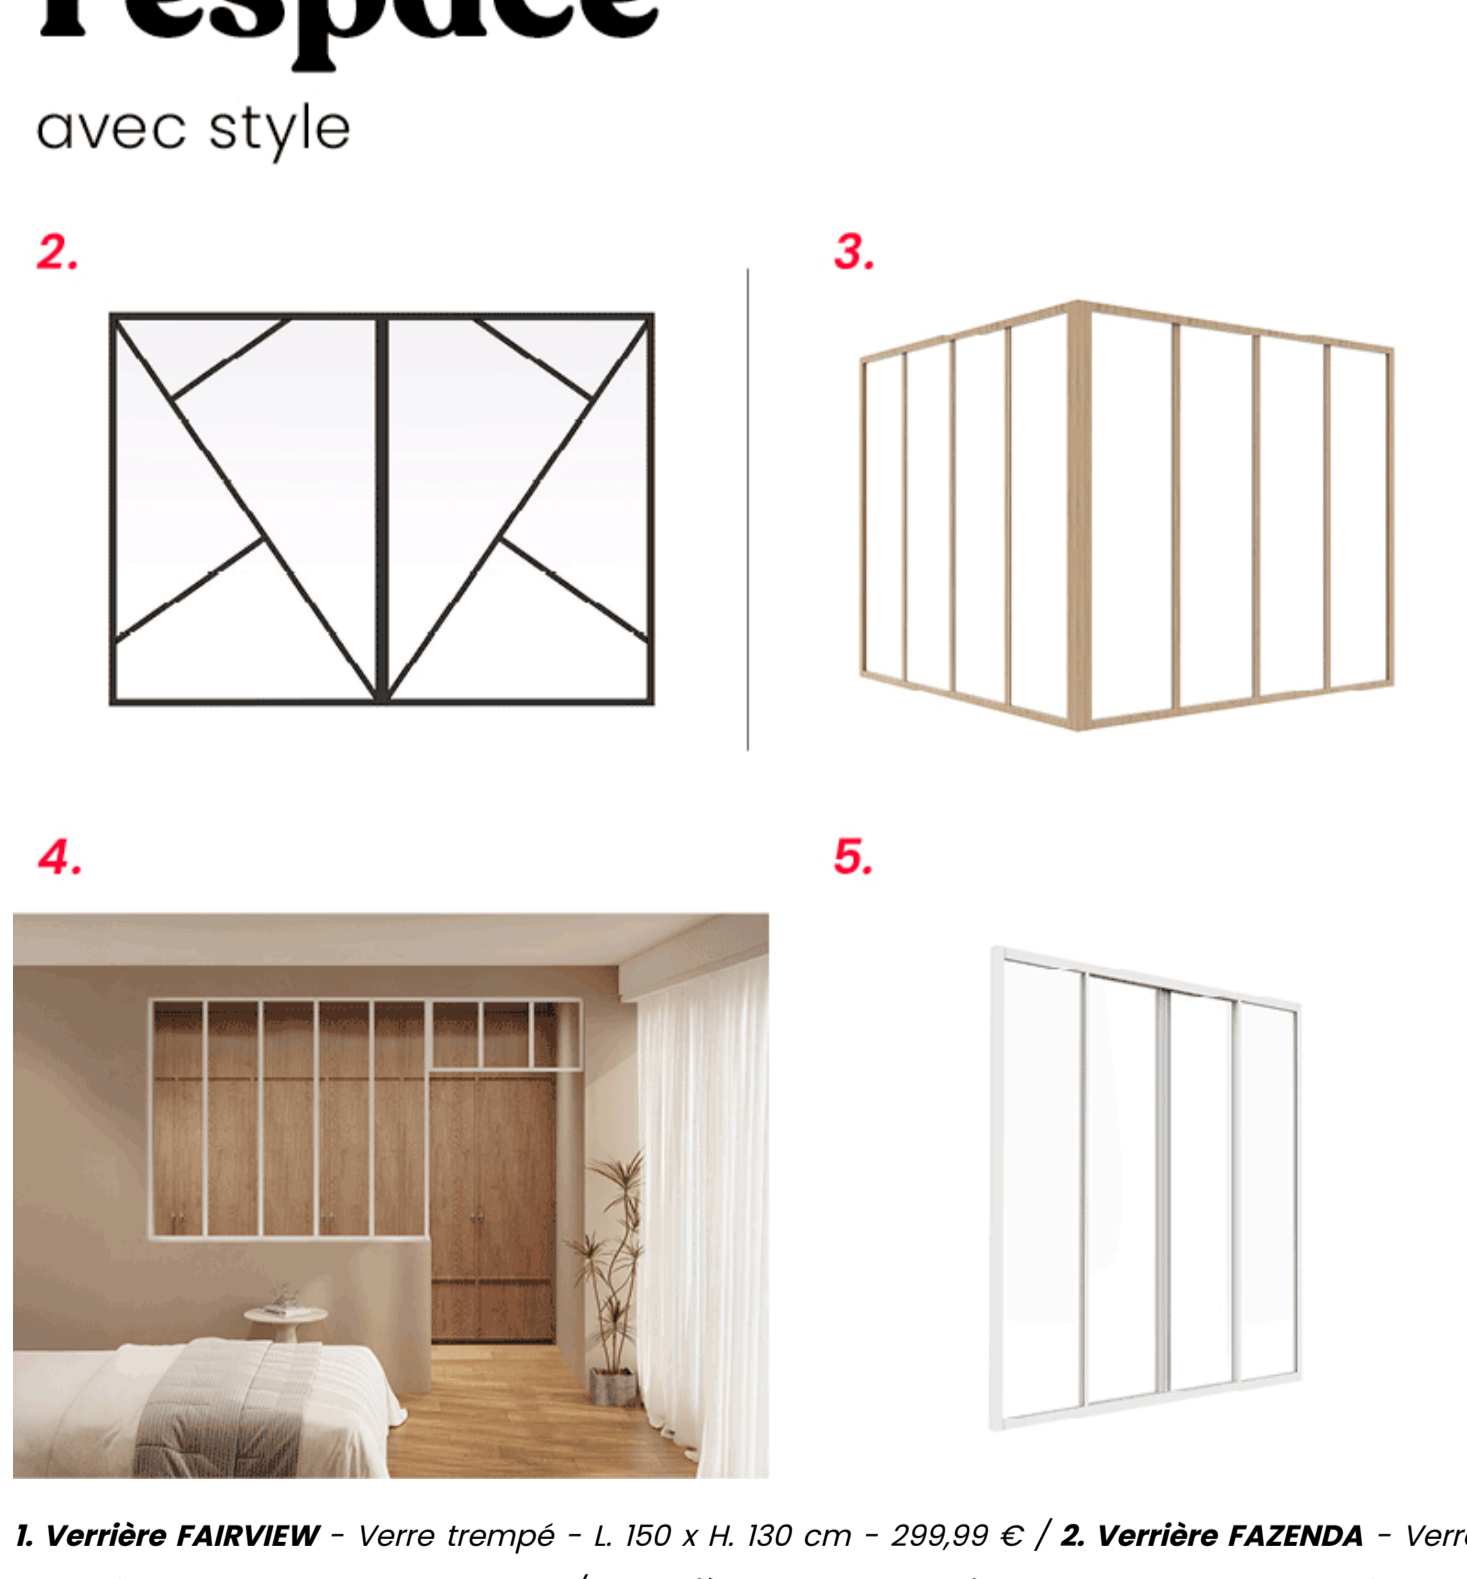

Structurer l'espace avec style

À propos

Le succès de la marque se traduit par déjà plus de 3 millions de clients livrés dans 16 pays en Europe avec un taux de satisfaction de 94%.

www.vente-unique.com

Télécharger les visuels