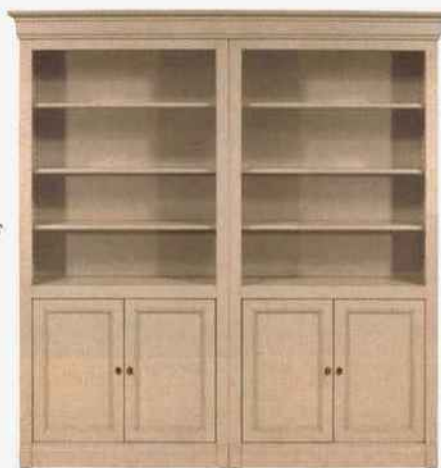

L'heure du rangement *a sonné!*

KARUSA
Bibliothèque en acier, plateaux en bois MDF placage chêne
L. 110 x P. 35 x H. 204 cm
4 120 € dont 8,50 € d'éco-part
www.duviviercanapes.com

EMBEILLE
Bibliothèque en bois massif et MDF
L. 212 x H. 220 x P. 46 cm
2 299 € dont 5,19 € d'éco-part
www.camif.fr

MARGE
Porte-serviettes en bois massif, bois de teck et corde
L. 50 x H. 100 x P. 42 cm
75 €
www.kavehome.com

JAINEN
Porte brosse à dents en ciment, béton et acier
L. 12,3 x H. 10,2 x P. 4,3 cm
16 €
www.kavehome.com

MODE
Panier en osier, rotin, fibres naturelles, jacinthe d'eau et acier
L. 38 x H. 32 x P. 38 cm
47 €
www.kavehome.com

Buffet MEMPHIS
Structure en panneau de particules et piètement bois
L. 184,3 x H. 83,8 x P. 39,7 cm
239,99 €
www.vente-unique.com

PORTE-MANTEAU
Acier 100% recyclable
L. 52 x P. 47 x H. 168 cm
395 € dont 0,48 € d'éco-part
www.persona-grata.com

Meuble TV JEAN
Piètement en MDF laqué époxy, structure et étagères
en MDF plaqué, portes en verre trempé, poignées
en cuir, plateau en aluminium gainé de cuir
L. 190 x P. 45 x H. 54 cm
À partir de 4 600 € dont 8,50 € d'éco-part
www.duviviercanapes.com