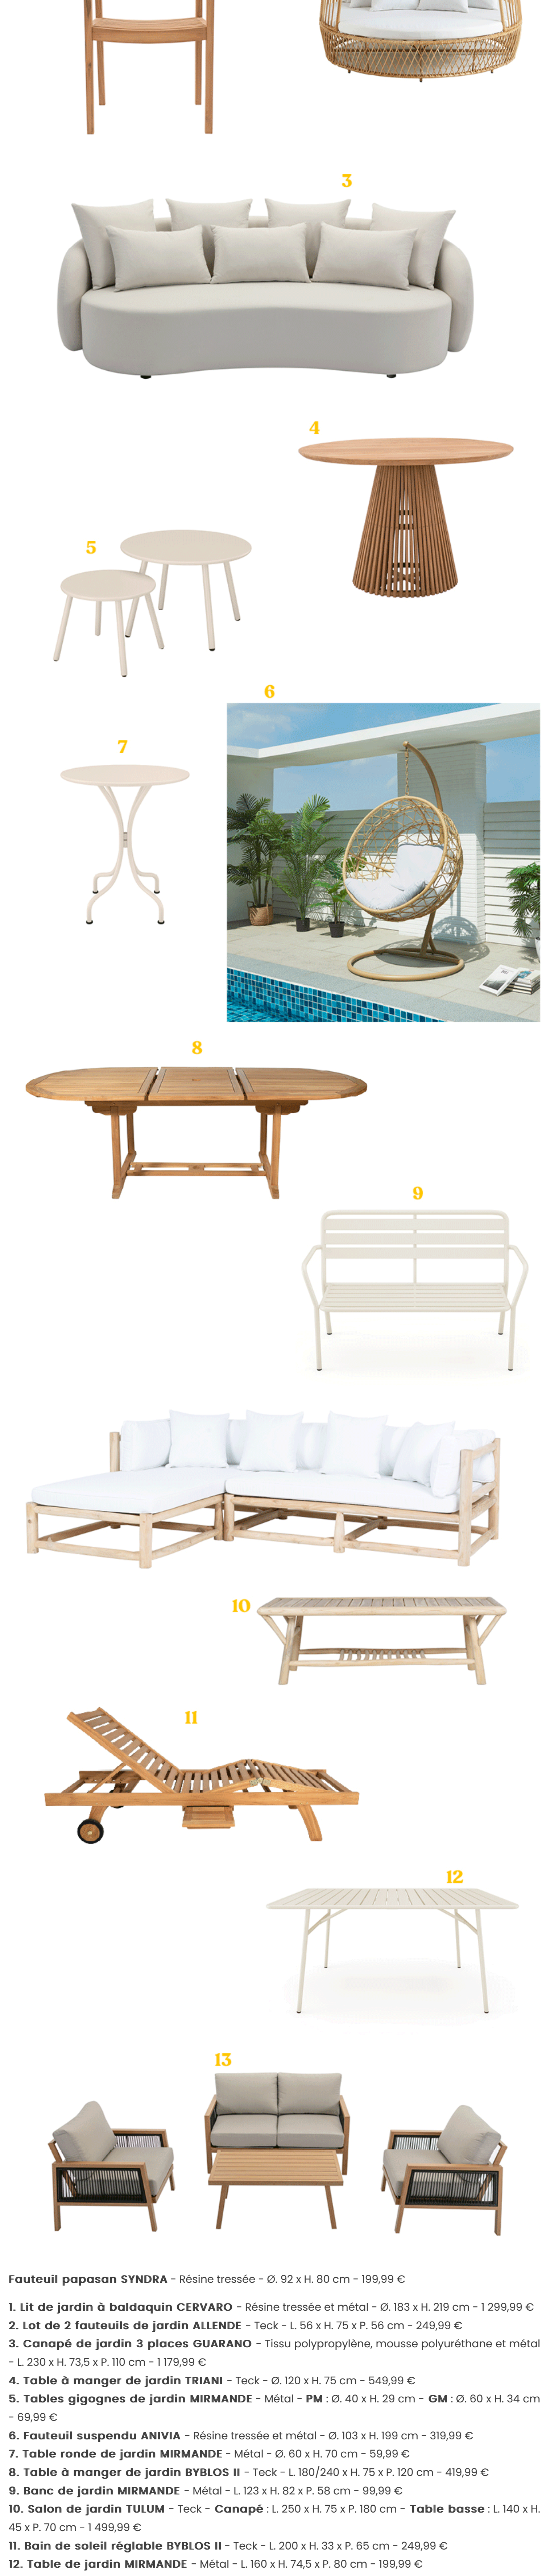

ESCAPADE NATURELLE

Fauteuil japonais SYNDRA - Résine tressée - Ø. 92 x H. 80 cm - 199,99 €

1. **Lit de jardin à baldachin CERVARO** - Résine tressée et métal - Ø. 183 x H. 219 cm - 1 299,99 €

2. **Lot de 2 fauteuils de jardin ALLENDE** - Teck - L. 56 x H. 75 x P. 56 cm - 249,99 €

3. **Canapé de jardin 3 places GUARANO** - Tissu polypropylène, mousse polyuréthane et métal - L. 230 x H. 73,5 x P. 110 cm - 1 179,99 €

4. **Table à manger de jardin TRIANI** - Teck - Ø. 120 x H. 75 cm - 549,99 €

5. **Tables gigognes de jardin MIRMANDE** - Métal - Ø. 40 x H. 29 cm - **GM** - Ø. 60 x H. 34 cm - 69,99 €

6. **Fauteuil suspendu ANIVIA** - Résine tressée et métal - Ø. 103 x H. 199 cm - 319,99 €

7. **Table ronde de jardin MIRMANDE** - Métal - Ø. 60 x H. 70 cm - 59,99 €

8. **Table à manger de jardin BYBLOS II** - Teck - L. 180/240 x H. 75 x P. 120 cm - 419,99 €

9. **Banc de jardin MIRMANDE** - Métal - L. 123 x H. 82 x P. 58 cm - 99,99 €

10. **Salon de jardin TULUM** - Teck - **Canapé** - L. 290 x H. 75 x P. 180 cm - **Table basse** - L. 140 x H. 45 x P. 70 cm - 1 499,99 €

11. **Bain de soleil réglable BYBLOS II** - Teck - L. 200 x H. 33 x P. 65 cm - 249,99 €

12. **Table de jardin MIRMANDE** - Métal - L. 160 x H. 74,5 x P. 80 cm - **Canapé** - L. 137,5 x H. 75 x P. 82 cm - **Fauteuil** - L. 74 x H. 75 x P. 82 cm - **Table** - L. 101,5 x H. 45,5 x P. 59 cm - 1 049,99 €

À propos
Vente-unique.com dispose de 18 ans d'expérience dans l'ameublement et la décoration en ligne, en France et en Europe. Ainsi, la marque offre un large choix pour toute la maison et au meilleur prix : Canapé, mobilier, literie, déco, salle de bain, jardin... La qualité de l'offre, les prix compétitifs et la logistique sont les 3 piliers associatifs de l'ADN Vente-unique.com. Le succès de la marque se traduit par déjà plus de 6,5 millions de clients livrés dans 11 pays en Europe avec un taux de satisfaction de 94%.

www.vente-unique.com

Télécharger les visuels