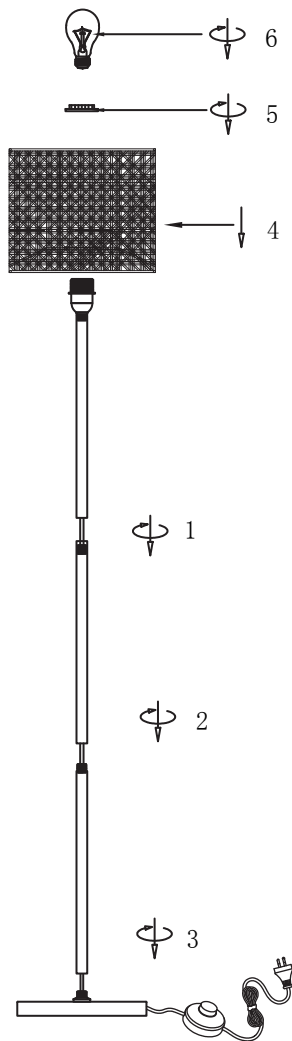

REFERENCE NO.	167240BEIG	NOIR / BLACK
NOM DU PRODUIT	NEIROBI Lampadaire / NEIROBI Floor lamp	
EAN:	 3 517920 850037	NOIR / BLACK

IP20 220-240V~, 50Hz E27 Max 40W

TEMPS DE MONTAGE: 5 MINUTES
/ASSEMBLY TIME: 5 MINUTES

NOMBRE DE PERSONNES: 01
/NUMBER OF PERSON: 01