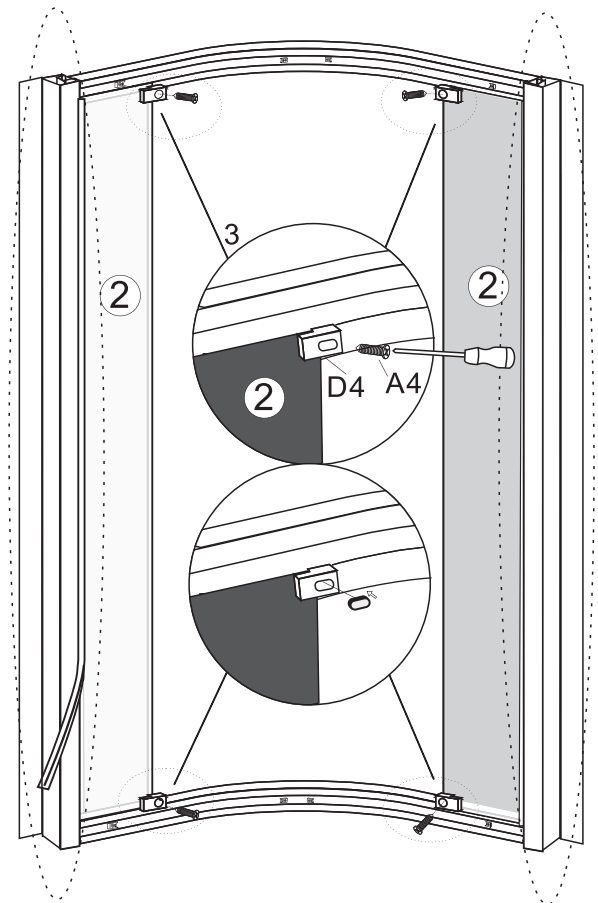

**VENTE-UNIQUE**
.com

VS-Apr-2020

MANUEL D'INSTALLATION KYOU

2101

-1-

-22-

- | | | | | | |
|--|--|--|---|---|---|
| 1

X1 | 2

X2 | 3

X2 | 4

X2 | 5

X2 | 6

X1 |
| 7

X1 | 8

X1 | 9

M4x16
X1 | 10

X4 | | T2

X4 | | | |
| A1

M4x30
X8 | C1

M4x12
X6 | A4

M4x12
X4 | C3

M4x10
X18 | B8

M4x20
X10 | |

-7-