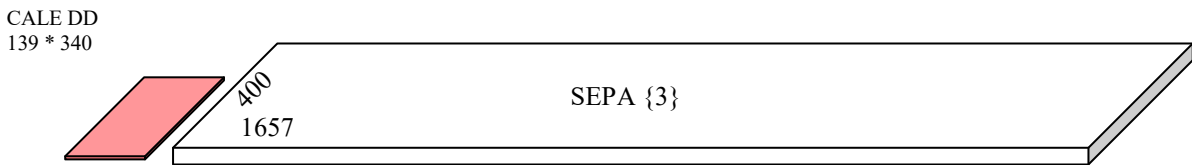

Modif le : 19/02/2019

Par : TP

INDICE B

**Principe de disposition des pièces**

Faces carton : panneaux face intérieur ou arrière du meuble , sur les bords : chants brut ou arrière du meuble .

Cales carton : cannelure dans le sens de la longueur du colis

6

5

4

3

2

1

**4 CORNIERES 1830 x 35 ep 6**    **CALES AGGLO 400 \* 80 \* 16**

Désignation : Desserte micro-ondes 6 portes—1 tiroir—1 tirette

Nb de cerclages : Sur la longueur : 4

Sur la largeur : 1

COLIS : 2/2

POIDS : 43 KG

Date édition : 07/10/2020

**{}** Repère de pièces correspondant à la notice de montage

Modif le : 19/06/19

Par : TP

INDICE C

**Principe de disposition des pièces**

Faces carton : panneaux face intérieur ou arrière du meuble , sur les bords : chants brut ou arrière du meuble .

Cales carton : cannelure dans le sens de la longueur du colis