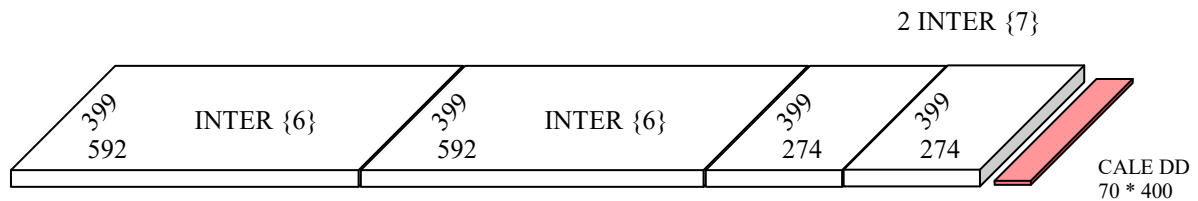

Modif le : 19/02/2019

Par : TP

INDICE B

**Principe de disposition des pièces**

Faces carton : panneaux face intérieur ou arrière du meuble , sur les bords : chants brut ou arrière du meuble .

Cales carton : cannelure dans le sens de la longueur du colis

6

5

4

3

2

1

**4 CORNIERES 1830 x 35 ep 6**    **CALES AGGLO 400 \* 80 \* 16**

Désignation : Desserte micro-ondes 6 portes—1 tiroir—1 tirette

Nb de cerclages : Sur la longueur : 4

Sur la largeur : 1

COLIS : 2/2

POIDS : 43 KG

Date édition : 07/10/2020

**{}** Repère de pièces correspondant à la notice de montage

Modif le : 19/06/19

Par : TP

INDICE C

**Principe de disposition des pièces**

Faces carton : panneaux face intérieur ou arrière du meuble , sur les bords : chants brut ou arrière du meuble .

Cales carton : cannelure dans le sens de la longueur du colis