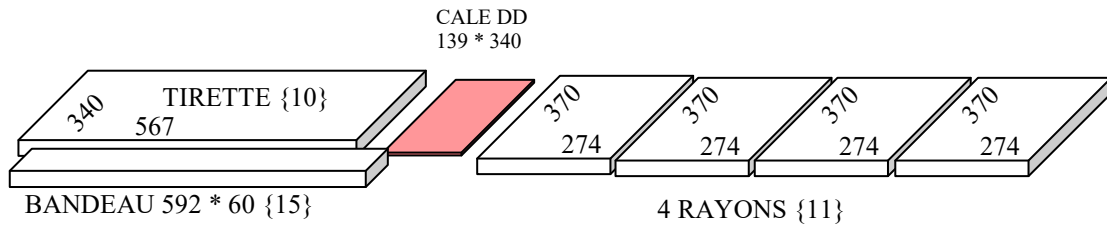

Désignation : Desserte micro-ondes 6 portes—1 tiroir—1 tirette

Nb de cerclages : Sur la longueur : 5

Sur la largeur : 1

COLIS : 1/2

POIDS : 34 KG

Date édition : 07/10/2020

*{ }* Repère de pièces correspondant à la notice de montage

Modif le : 19/02/2019

Par : TP

INDICE B

**Principe de disposition des pièces**

Faces carton : panneaux face intérieur ou arrière du meuble , sur les bords : chants brut ou arrière du meuble .

Cales carton : cannelure dans le sens de la longueur du colis

6

5

4

3

2

1

**4 CORNIERES 1830 x 35 ep 6**    **CALES AGGLO 400 \* 80 \* 16**

Désignation : Desserte micro-ondes 6 portes—1 tiroir—1 tirette

INDICE C

**Principe de disposition des pièces**

Faces carton : panneaux face intérieur ou arrière du meuble , sur les bords : chants brut ou arrière du meuble .

Cales carton : cannelure dans le sens de la longueur du colis