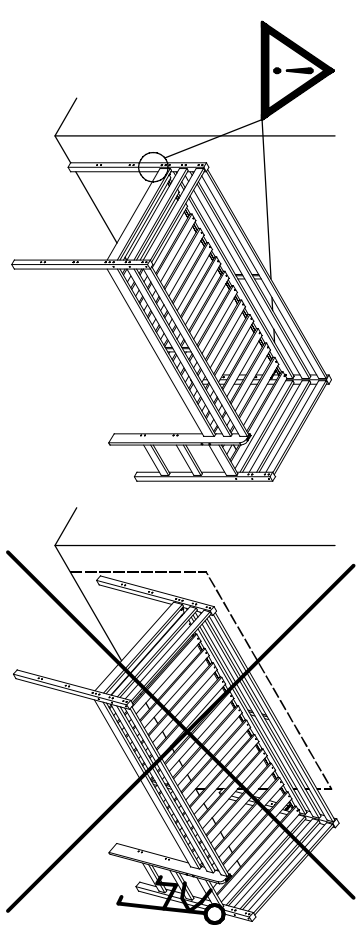

DK: Max. madrashøjde
 D: Max. Höhe der Matratze
 GB: Max. height of mattress
 F: Hauteur max. du matelas
 I: Altezza max. materasso
 E: Altura del colchón máximo
 NL: Maximale matrashoogte
 CN: 最大床垫之高度

Conforme aux exigences de sécurité
 des normes en vigueur: Le couchage
 en hauteur ne convient pas à des
 enfants de moins de six ans !

8

9
30 mm.
Z6

10
30 mm.
Z6

11
30 mm.
Z6