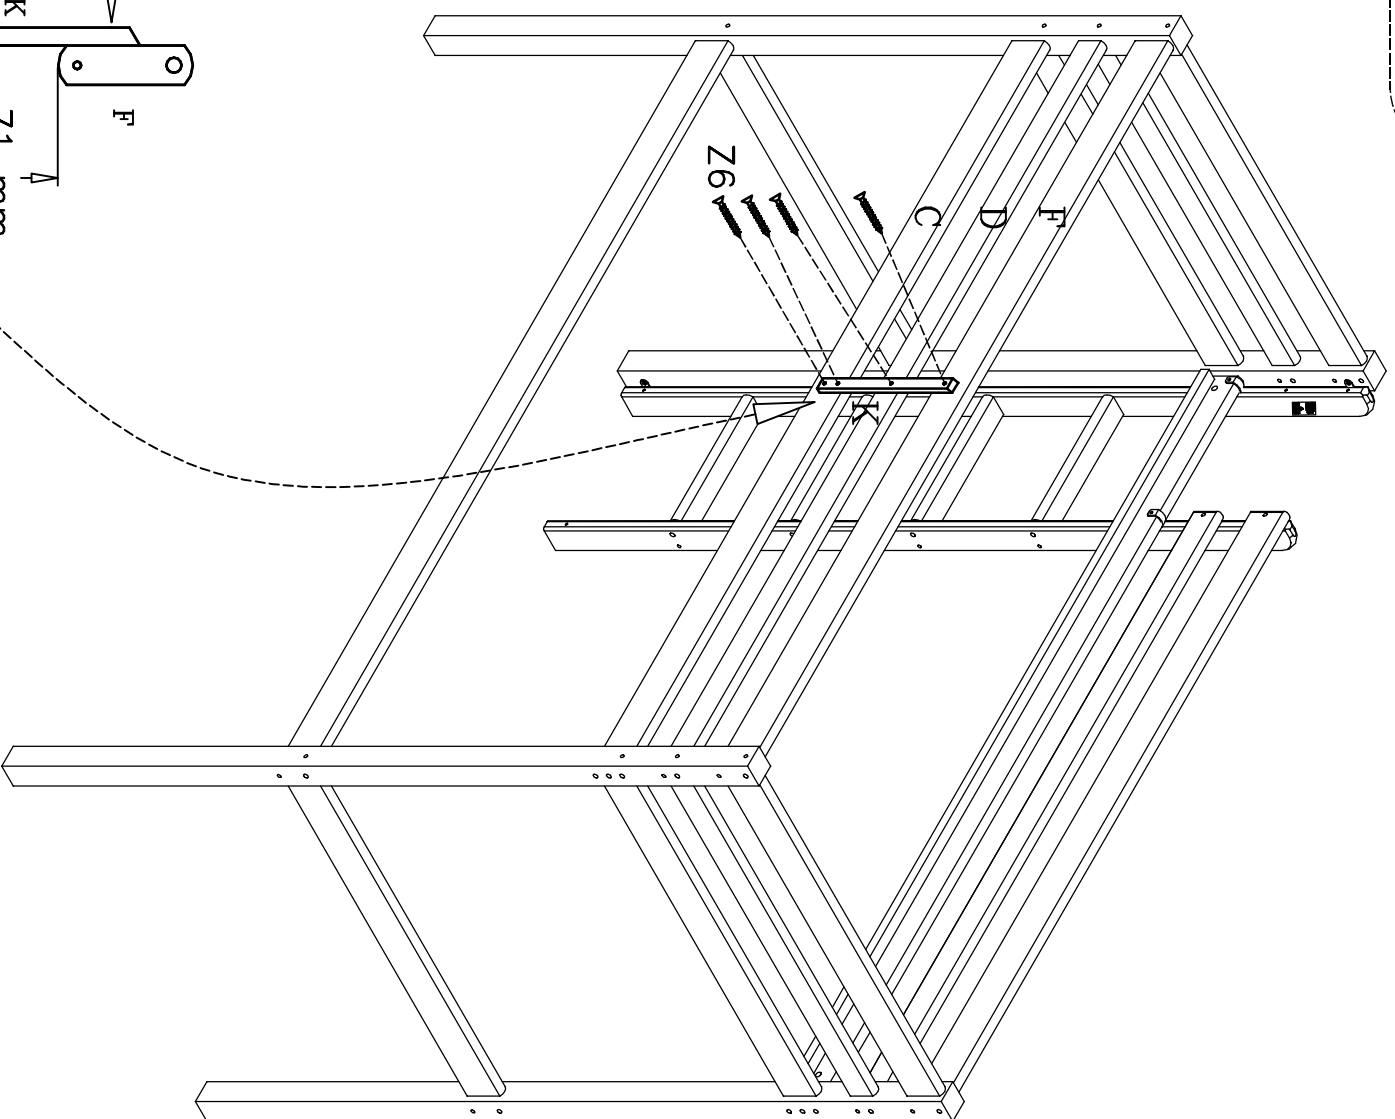

DK: Max. madrashøjde
 D: Max. Höhe der Matratze
 GB: Max. height of mattress
 F: Hauteur max. du matelas
 I: Altezza max. materasso
 E: Altura del colchón máximo
 NL: Maximale matrashoogte
 CN: 最大床垫之高度

Conforme aux exigences de sécurité
 des normes en vigueur: Le couchage
 en hauteur ne convient pas à des
 enfants de moins de six ans !

8

9
30 mm.
Z6

10
30 mm.
Z6

11
30 mm.
Z6