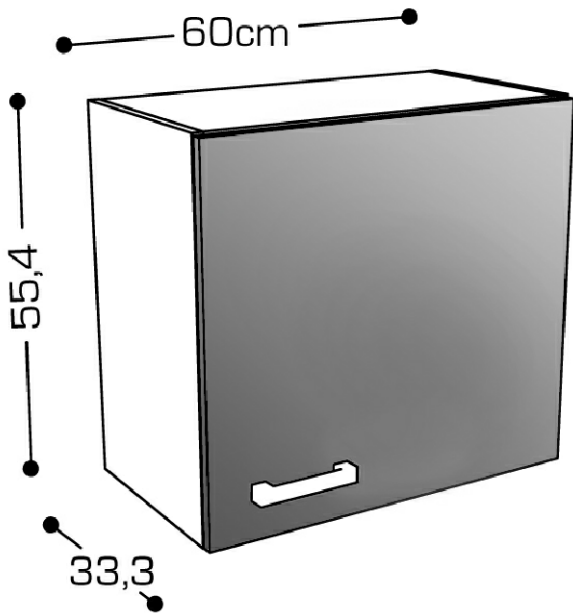

# NOTICE TECHNIQUE

Modèle déposé - Made in France

- A MONTER SOI-MEME -

ATTENTION! Les vis et les chevilles pour fixer le caisson au mur ne sont pas incluses. Pensez à adapter les vis au matériau du mur et au poids de l'objet. En cas de doute, adressez vous à un professionnel

# EG6HP

Caisson 1 porte 60 Haut

16/6/16

			Poids du colis 15 Kg 32 dm <sup>3</sup>
			Poids Net 14 Kg