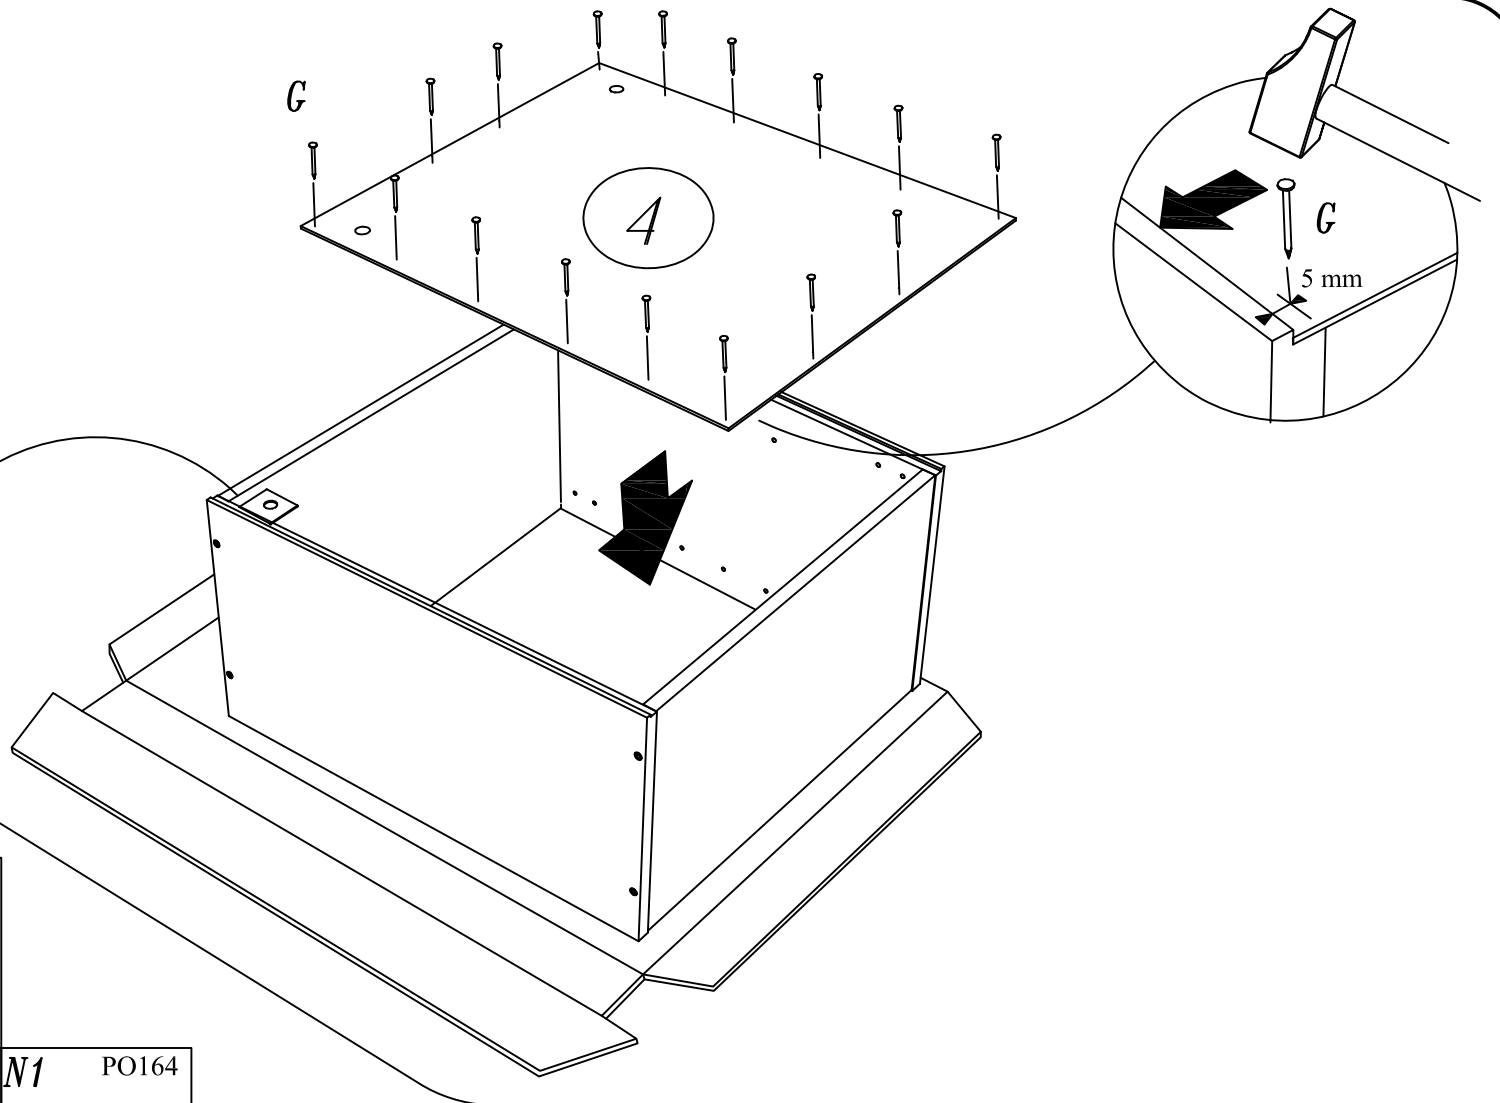

2 NOTICE DE MONTAGE 2/3