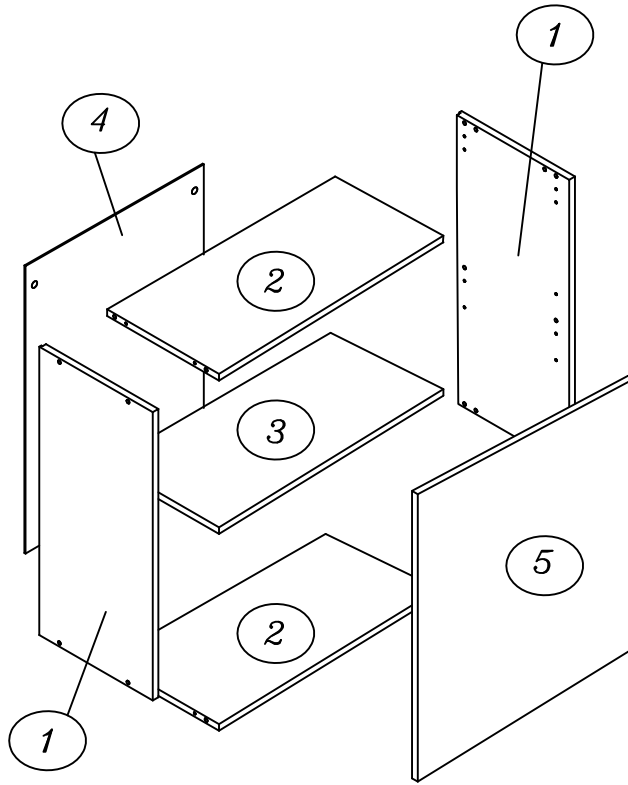

# NOTICE TECHNIQUE

Modèle déposé - Made in France

- A MONTER SOI-MEME -

ATTENTION! Les vis et les chevilles pour fixer le caisson au mur ne sont pas incluses. Pensez à adapter les vis au matériau du mur et au poids de l'objet. En cas de doute, adressez vous à un professionnel

# EG6HP

Caisson 1 porte 60 Haut

16/6/16

			Poids du colis 15 Kg 32 dm <sup>3</sup>
			Poids Net 14 Kg

## QUINCAILLERIE

<b>A</b> AD004 x 8	<b>B</b> VE015 x 8	<b>V2</b> VE040 x 4	<b>U</b> EQ010 x 1
<b>K</b> TA019 x 4	<b>C</b> CA008 B x 8	<b>I1</b> CH050 x 2	<b>J1</b> CH060 x 2
<b>D</b> VB097 x 4	<b>L</b> BU002 x 1	<b>F</b> AD060 x 1	<b>G</b> OT010 x 1