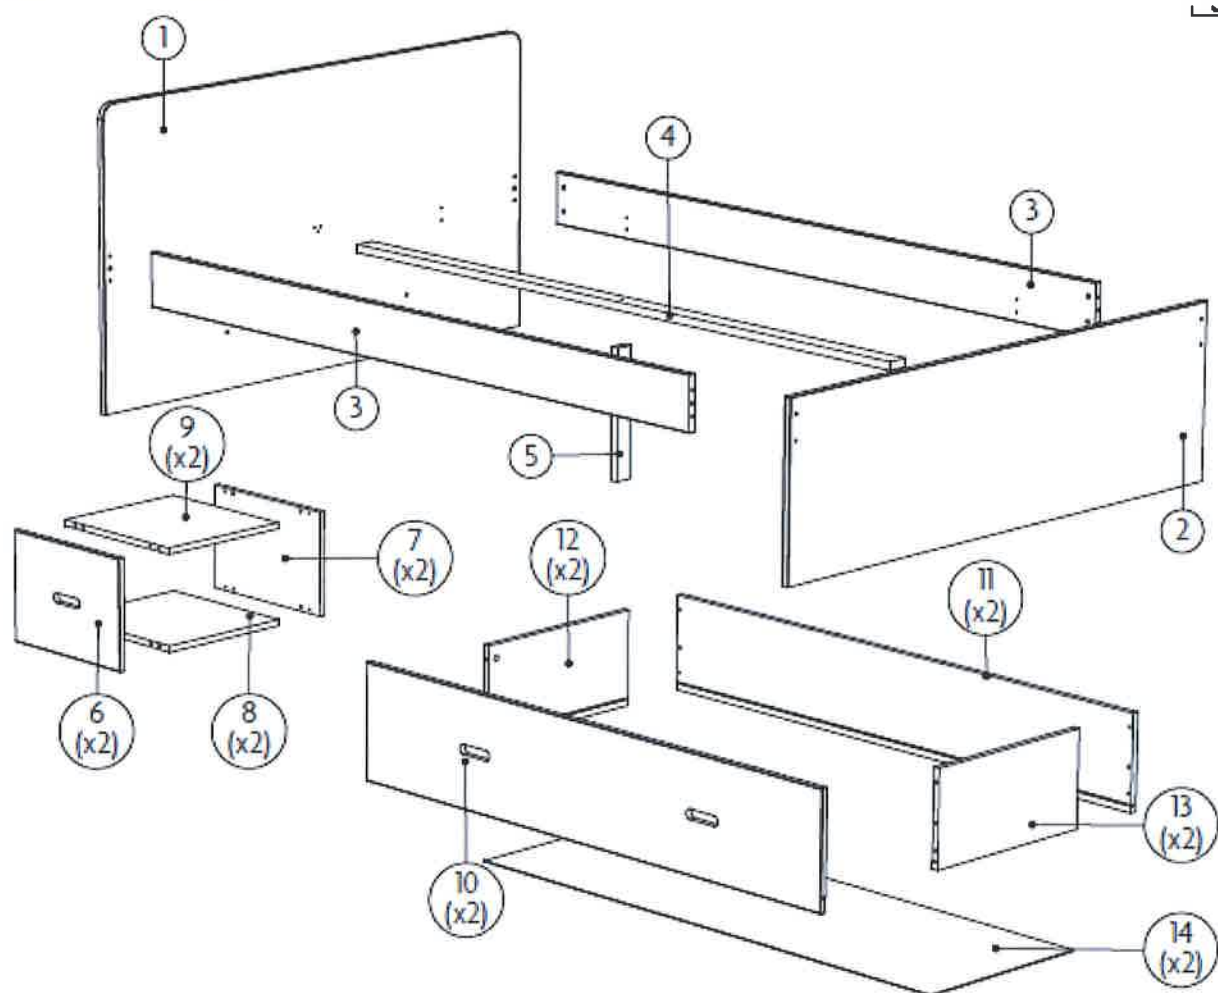

# ZENIA 2281/9

N° PIECE	QTE	2281/9 (140x190) Longueur	2281/9z (140x200) Longueur	2282/9z (160x200) Longueur	Largeur	Colis
1	1	1460	1460	1660	800	1/4
2	1	1460	1460	1660	450	1/4
3	2	1890	1990	1990	140	2/4
4	1	1875	1975	1975	55	2/4
5	1	342	342	342	45	2/4
6	2	400	400	400	290	4/4
7	2	400	400	400	273	4/4
8	2	398	398	398	367	4/4
9	2	398	398	398	367	4/4
10	2	1478	1578	1578	290	3/3
11	2	1478	1578	1578	240	3/4
12	2	470	470	470	240	3/4
13	2	470	470	470	240	3/4
14	2	1457	1557	1557	484	3/4